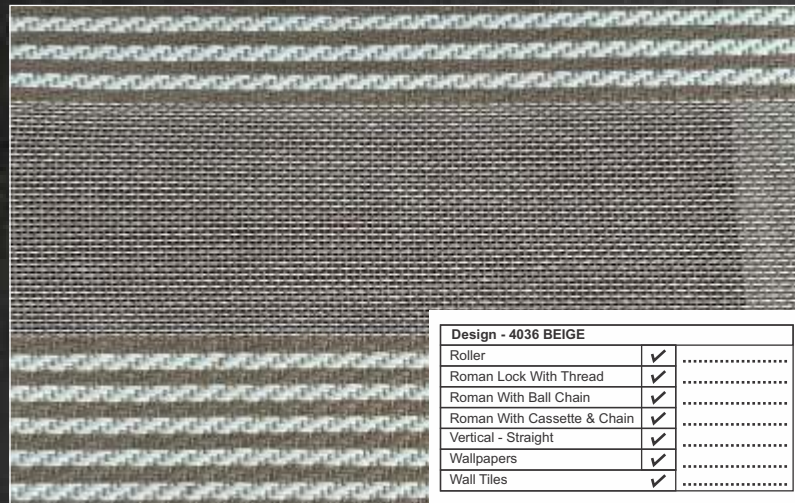

Design - 4036 DUSK BLUE		
Roller	<input checked="" type="checkbox"/>
Roman Lock With Thread	<input checked="" type="checkbox"/>
Roman With Ball Chain	<input checked="" type="checkbox"/>
Roman With Cassette & Chain	<input checked="" type="checkbox"/>
Vertical - Straight	<input checked="" type="checkbox"/>
Wallpapers	<input checked="" type="checkbox"/>
Wall Tiles	<input checked="" type="checkbox"/>